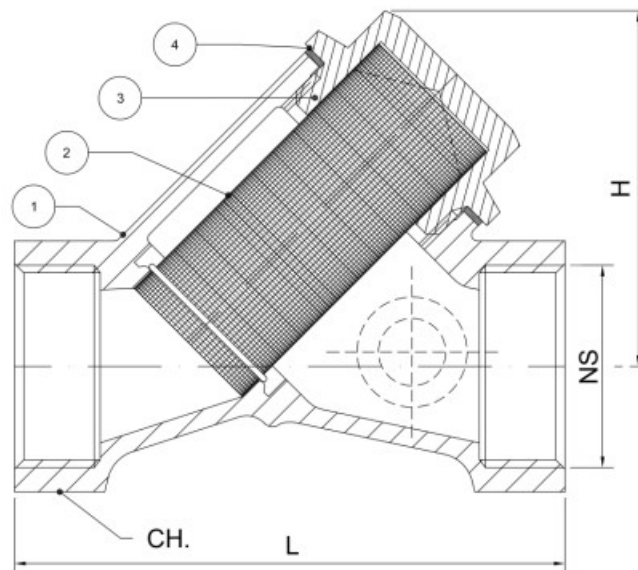

CERTIFICATO 1237 *
Certificate

Filtro a Y serie pesante

Adatto per fluidi non tossici e non infiammabili, gas e vapori.

Filtrazioni disponibili:

- 0,25 mm
- 0,6 mm

Temperatura minima di lavoro: -10°C

Pressione – temperatura:

- 16 bar @ 120°C
- 10 bar @ 160°C
- 6 bar @ 220°C

Dimensioni:

Descrizione	Dimensioni [mm]								
Dimensione nominale	NS	1/4"	3/8"	1/2"	3/4"	1"	1"1/4	1"1/2	2"
Codice dimensione	YY	02	03	04	05	06	07	08	09
Altezza	H	37	37	40	46	58	69	73	89
Scartamento	L	52	52	65	75	90	110	120	150
Chiave esagonale	CH	CH22	CH22	CH27	CH32	CH41	CH50	CH55	CH70